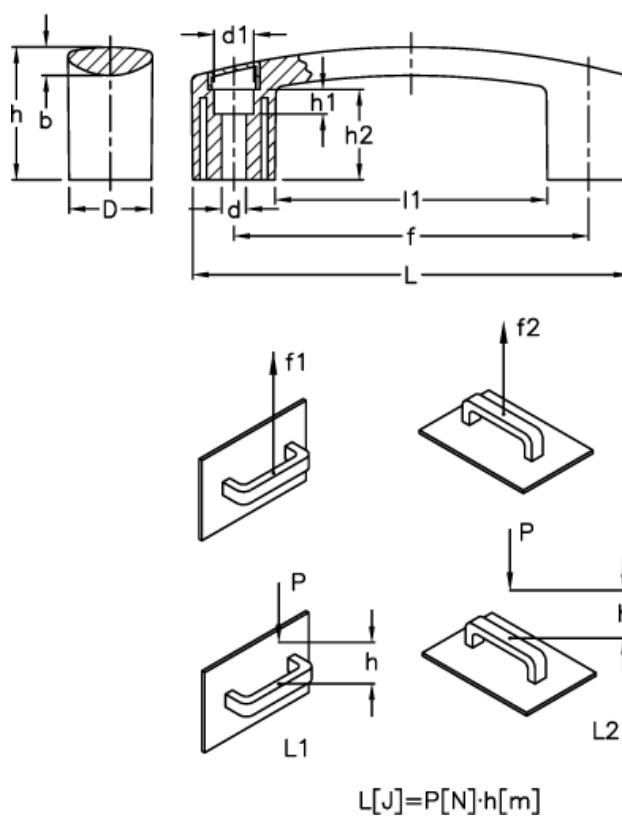

Varenummer: 23052602116
 Beskrivelse: E+G Bøjlegreb
 EBP.140-8-C6 Rød

Mål

b	$= 8.5$	$h1$	$= 8.5$
d	$= 8.5$	$h2$	$= 26.5$
D	$= 26.0$	L	$= 144.0$
$d1$	$= 13.5$	$l1$	$= 92.0$
f	$= 117 \pm 0,5$	$L1 (J)$	$= 10$
$F1 (N)$	$= 2700$	$L2 (J)$	$= 4$
$F2 (N)$	$= 1800$		
h	$= 39$		